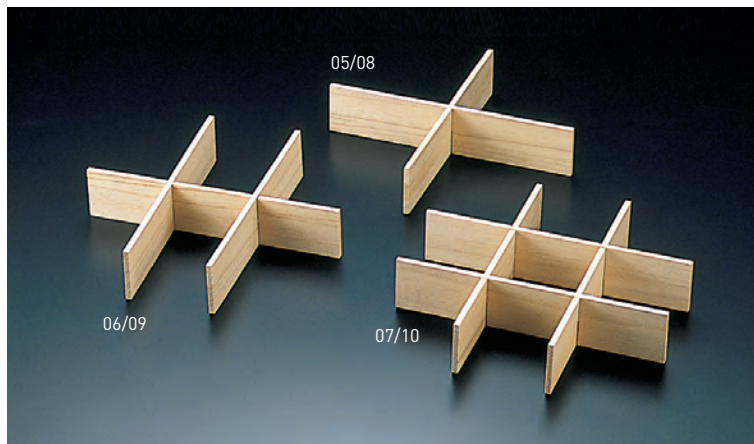

桐・おせち用重箱 6.5寸用仕切

19-298-05 (27394) 2本組	110円
約18.1×18.1×H4cm (t 4mm)	
19-298-06 (27395) 3本組	165円
約18.1×18.1×H4cm (t 4mm)	
19-298-07 (27396) 4本組	220円
約18.1×18.1×H4cm (t 4mm)	

桐・おせち用重箱 7寸用仕切

19-298-08 (27397) 2本組	115円
約19.6×19.6×H4cm (t 4mm)	
19-298-09 (27398) 3本組	170円
約19.6×19.6×H4cm (t 4mm)	
19-298-10 (27399) 4本組	225円
約19.6×19.6×H4cm (t 4mm)	

■白木/桐/ファルカタお箱重箱にお使いいただけます。